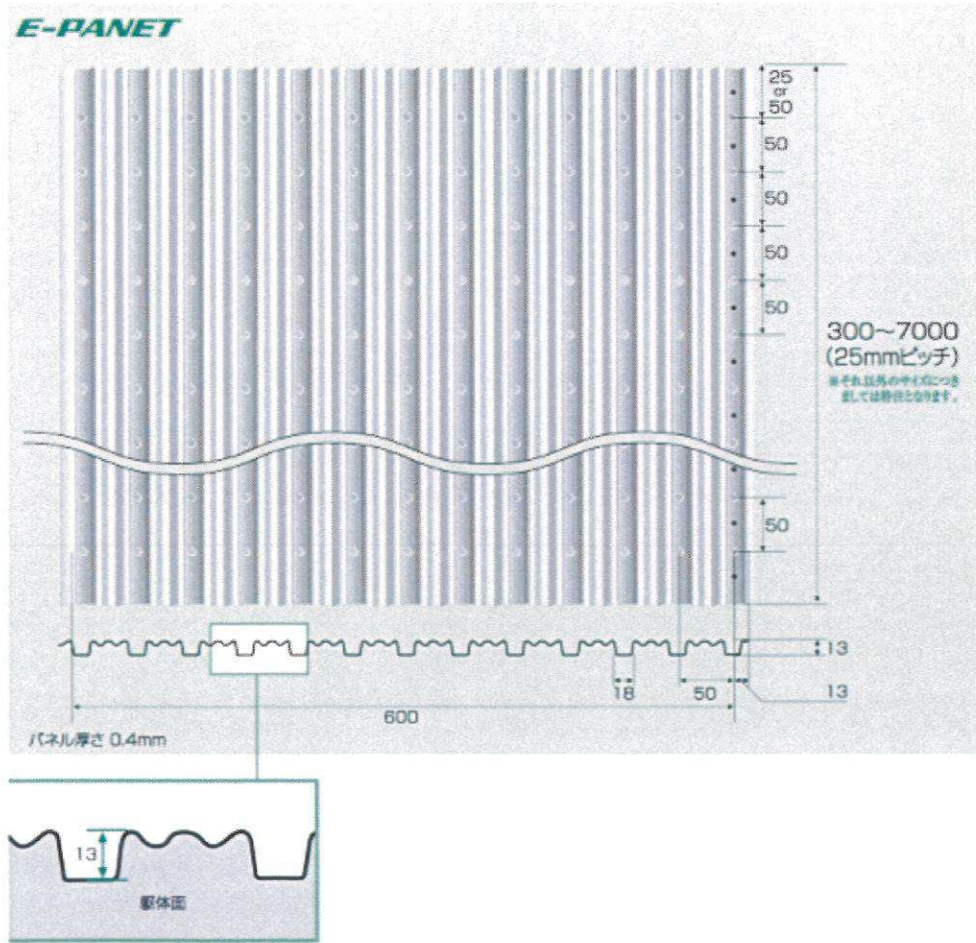

【E-パネット 製品寸法図】

イーパネット本体

ランナー

キャップ

コーナー金具

タッピングビス