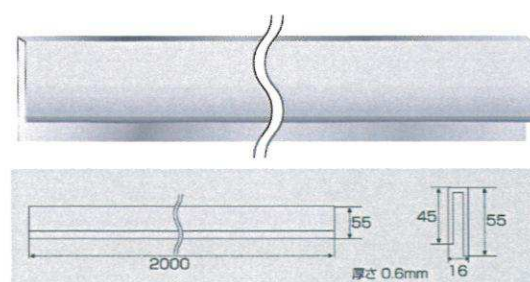

【E-パネット 製品寸法図】

イーパネット本体

ランナー

キャップ

コーナー金具

タッピングビス