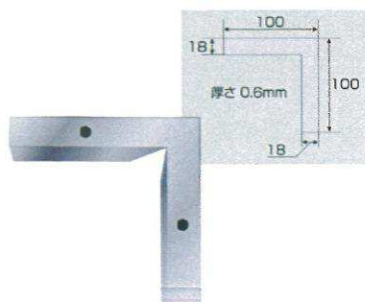

【E-パネット 製品寸法図】

イーパネット本体

ランナー

キャップ

コーナー金具

タッピングビス