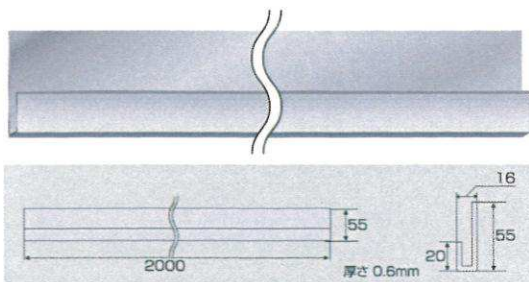

【E-パネット 製品寸法図】

イーパネット本体

ランナー

キャップ

コーナー金具

タッピングビス